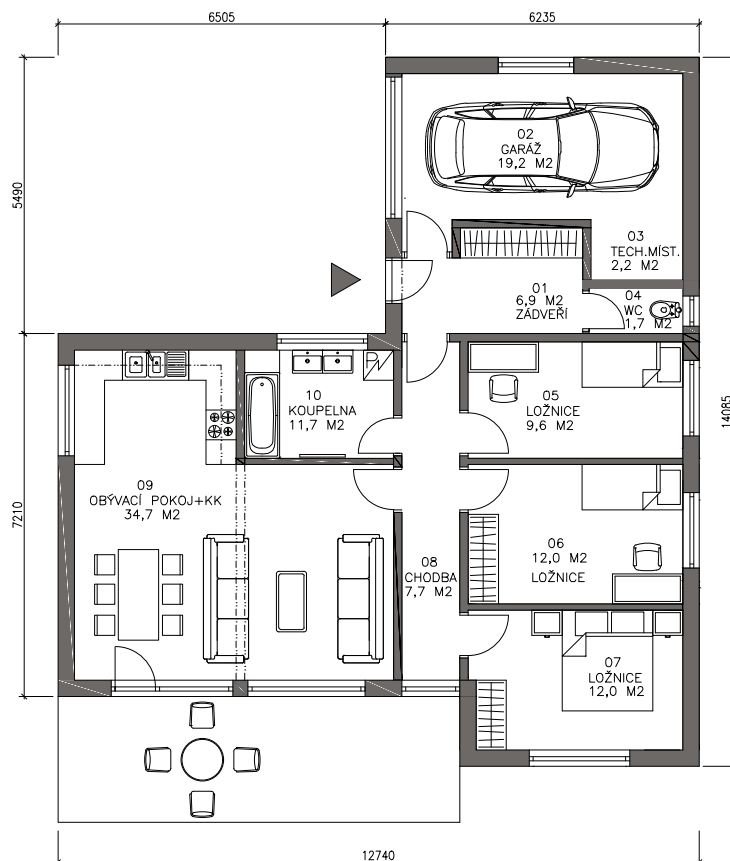

Moderní dům 133

Popis domu

Nízkoenergetický moderní dům 133 je navržen, dle posledních trendů moderního stavebnictví. Prostor je vzdušný a bohatý s mnoha prosklenými stěnami. Dům je navržen, jako 4+KK, záleží na Vašem přání, jestli chcete garáž, nebo ne.

Parametry domu

Dispozice:	4+kk
Počet podlaží:	1
Počet místností:	10
Zastavěná plocha:	133 m ²
Užitná plocha celkem:	113.2 m ²
Typ střechy:	Plochá
Sklon střechy:	2°

Dispozice

varianta 2